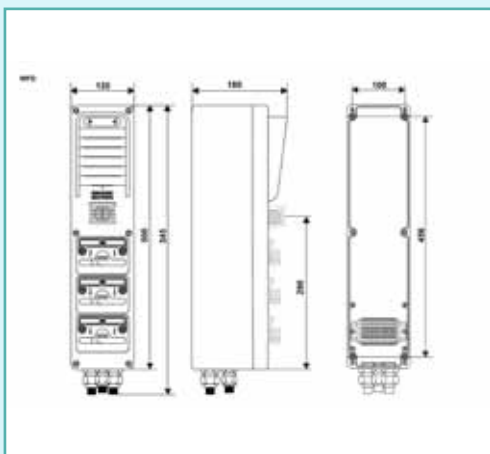

Конструкция:

- Антивандальный корпус с отсоединяемой передней панелью и платами электроники
- Передняя панель с шумокомпенсирующим микрофоном и громкоговорителем
- Антистатический корпус из усиленного стекловолокном полиэстера, цвет RAL 2004 (оранжевый), степень защиты IP 66

● Размеры:

Высота x Ширина x Глубина	500мм x 120мм x 180мм
Кабельные муфты	2 x M25; 1 x M20
Вес	4.8 кг

● Электрические характеристики:

Рабочее напряжение	48В — 60В DC
Ток покоя / макс. ток	25мА / 125мА
Диапазон частот	300 — 7000 Гц
Внутренний / внешний громкоговоритель	1Вт/8 Ом; 25Вт/400 Ом
Реле	60В DC / 30В AC; 0,1А